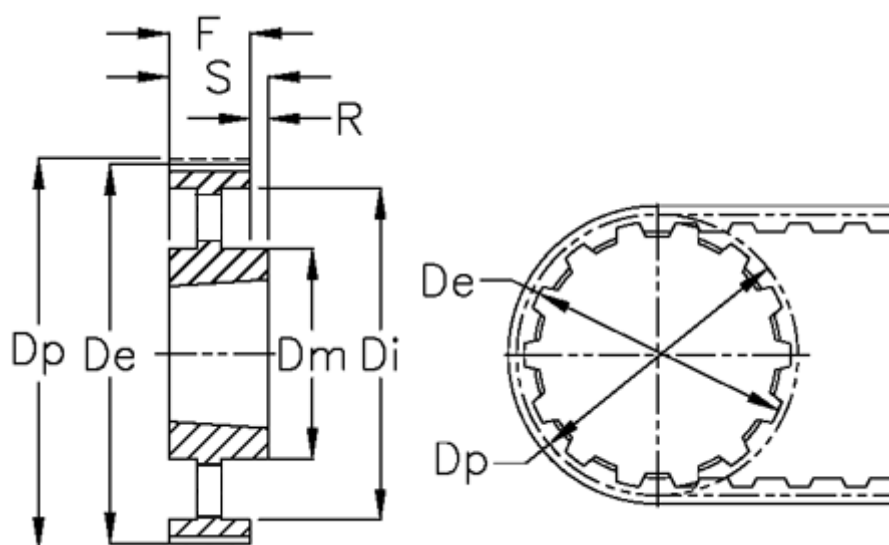

Varenummer: 604132144020
 Beskrivelse: Tandremskive for taperbøsning
 HTD 144 8M 20 TL 2517

Mål

Bredde	= 20	r	= 4
De	= 365.32	S	= 32
Di	= 336	Tandantal	= 144
Dm	= 125	Type	= 8M
Dp	= 366.69	Vægt	= 4.8
F	= 28		
For bøsning	= 2517		
Max boring	= 60		